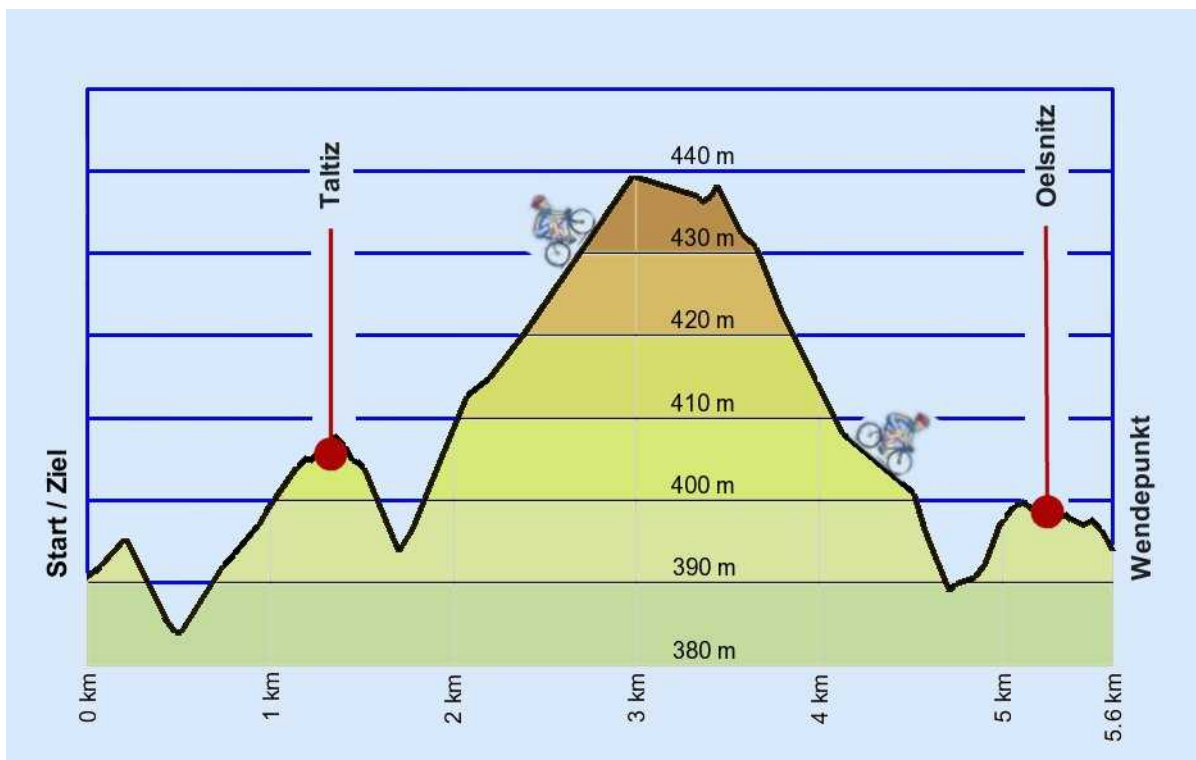

3. Triathlon Pirk 2012

Streckenpläne

- Skizze Radstrecke (2x11km)

- Höhenprofil Radstrecke

3. Triathlon Pirk 2012

- Skizze Laufstrecke (5km)