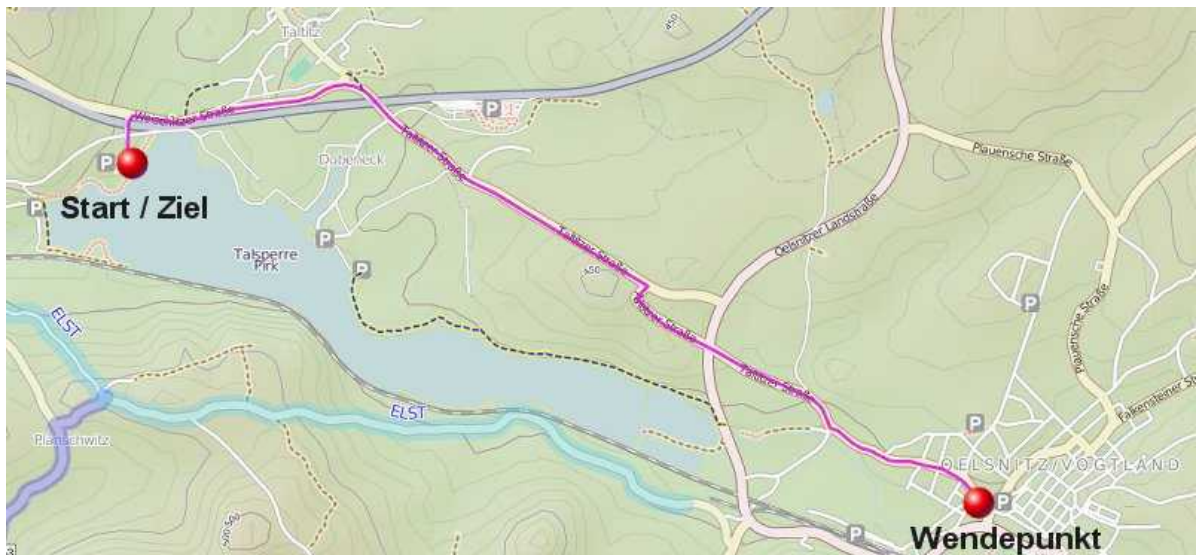

3. Triathlon Pirk 2012

Streckenpläne

- Skizze Radstrecke (2x11km)

- Höhenprofil Radstrecke

3. Triathlon Pirk 2012

- Skizze Laufstrecke (5km)